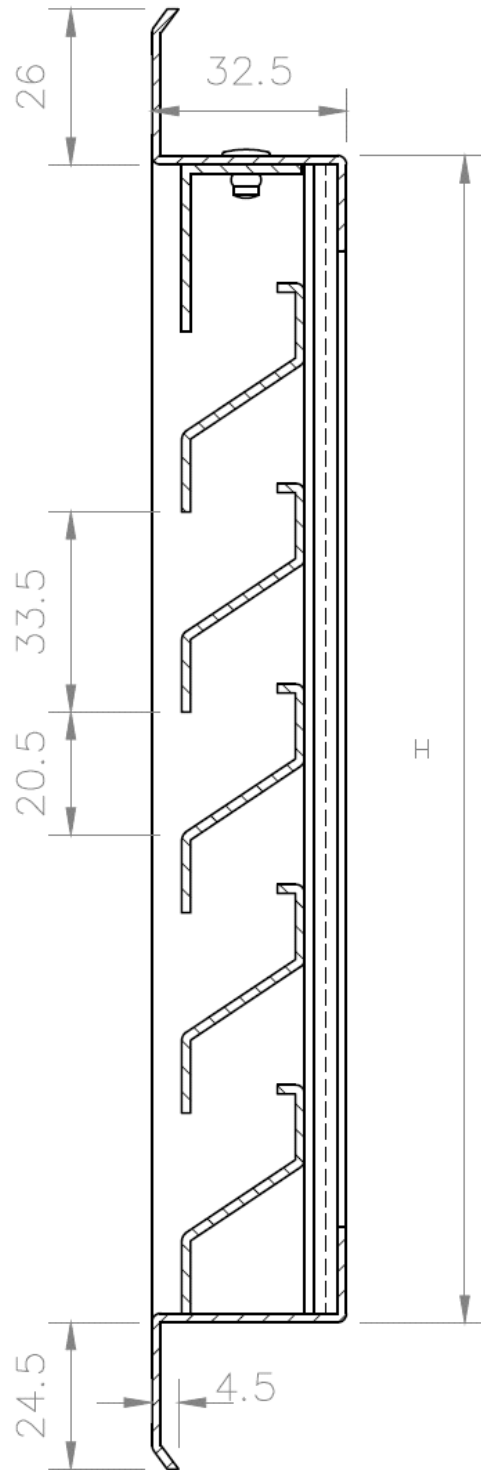

### MATERIAU

- Fabriquées en tôle d'acier
- Galvanisation électrique 10 microns FeZn12C
- Treillis acier 5 x 5 mm

### DIMENSIONS

- Profondeur à encastrer: 28 mm
- Recouvrement du cadre: 24,5 mm
- Mesures standard: 200 x 200 mm  
300 x 300 mm  
400 x 200 mm  
400 x 300 mm  
400 x 400 mm

### DESSINS DE COUPE

#### DONNEES TECHNIQUES

Surface visuelle libre	61%
Surface physique libre	43%

511

**SOMEFI**

N° 511

Format