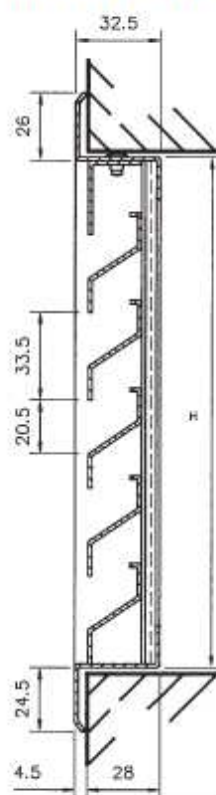

### MATERIAU

- Fabriquées en tôle d'acier
- Galvanisation électrique 10 microns FeZn12C
- Treillis acier 5 x 5 mm

### DIMENSIONS

- Profondeur à encastrer: 28 mm
- Recouvrement du cadre: 24,5 mm
- Mesures standard: 200 x 200 mm  
300 x 300 mm  
400 x 200 mm  
400 x 300 mm  
400 x 400 mm

### DESSINS DE COUPE